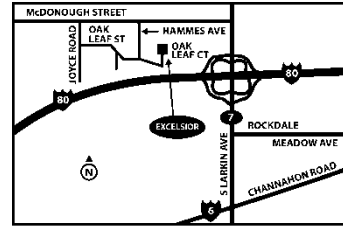

Illinois

ELGIN

2520 Vantage Drive

P (847) 844-3845 F (847) 844-3846
 Monday - Friday: 7:00 am - 4:00 pm

ITASCA

1520 Ardmore Ave.

P (630) 773-5500 F (630) 773-5542
 Monday - Friday: 7:00 am - 4:00 pm

JOLIET

510 Oak Leaf Court

P (815) 730-1479 F (815) 730-1485
 Monday - Friday: 7:00 am - 4:00 pm

LANSING, IL

17725 VOLBRECHT RD.

P (708) 418-6601 F (708) 418-6605
 Monday - Friday: 7:00 am - 4:00 pm

MELROSE PARK

1999 N. RUBY ST.