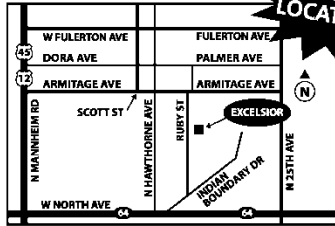

510 Oak Leaf Court

P (815) 730-1479 F (815) 730-1485
 Monday - Friday: 7:00 am - 4:00 pm

LANSING, IL

17725 VOLBRECHT RD.

P (708) 418-6601 F (708) 418-6605
 Monday - Friday: 7:00 am - 4:00 pm

MELROSE PARK

1999 N. RUBY ST.