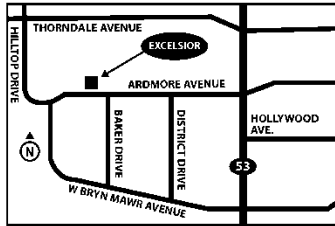

Illinois

ELGIN

2520 Vantage Drive

P (847) 844-3845 F (847) 844-3846
 Monday - Friday: 7:00 am - 4:00 pm

ITASCA

1520 Ardmore Ave.

P (630) 773-5500 F (630) 773-5542
 Monday - Friday: 7:00 am - 4:00 pm

JOLIET